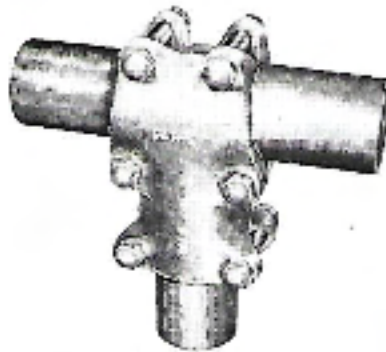

TYPE TT

Tee Connector – tube to tube

Cat. No.	I.P.S.		Dimensions			
	Run	Tap	A	B	C	J
T00T-6	1/2	1/2	3 3/8	2	1 3/4	3/8
T00T	1/2	1/2	3 1/8	2 1/4	2	1/2
T10T-6	3/4	1/2	3 1/2	2 1/8	1 3/4	3/8
T10T	3/4	1/2	3 3/8	2 3/8	2	1/2
T11T-6	3/4	3/4	3 3/4	2 1/4	2	3/8
T11T	3/4	3/4	4 1/8	2 3/8	2 1/4	1/2
T20T-6	1	1/2	3 3/4	2 1/4	1 3/4	3/8
T20T	1	1/2	4 1/8	2 1/2	2	1/2
T21T-6	1	3/4	4	2 1/4	2	3/8
T21T	1	3/4	4 3/8	2 1/2	2 1/4	1/2
T22T-6	1	1	4 1/4	2 1/4	2 1/4	3/8
T22T	1	1	4 5/8	2 1/2	2 1/2	1/2
T30T	1 1/4	1/2	4 7/8	2 3/4	2	1/2
T31T	1 1/4	3/4	4 1/8	2 3/4	2 1/4	1/2
T32T	1 1/4	1	4 1/8	2 3/4	2 1/2	1/2
T33T	1 1/4	1 1/4	5 3/8	2 3/4	2 3/4	1/2
T40T	1 1/2	1/2	4 1/8	2 3/4	2	1/2
T41T	1 1/2	3/4	4 1/8	2 3/4	2 1/4	1/2
T42T	1 1/2	1	5 1/8	2 3/4	2 1/2	1/2
T43T	1 1/2	1 1/4	5 1/8	2 3/4	2 3/4	1/2
T44T	1 1/2	1 1/2	5 1/4	2 3/4	3	1/2
T50T	2	1/2	5 3/8	2 7/8	2	1/2
T51T	2	3/4	5 3/8	2 7/8	2 1/4	1/2
T52T	2	1	5 3/8	2 7/8	2 1/2	1/2
T53T	2	1 1/4	5 1/8	2 7/8	2 3/4	1/2
T54T	2	1 1/2	6 3/8	2 7/8	3	1/2
T55T	2	2	6 7/8	2 7/8	3 1/4	1/2
T60T	2 1/2	1/2	5 1/8	3	2	1/2
T61T	2 1/2	3/4	5 1/8	3	2 1/4	1/2
T62T	2 1/2	1	6 3/8	3	2 1/2	1/2
T63T	2 1/2	1 1/4	6 3/8	3	2 3/4	1/2
T64T	2 1/2	1 1/2	6 1/4	3	3	1/2
T65T	2 1/2	2	6 3/8	3	3 1/4	1/2
T66T	2 1/2	2 1/2	7 3/8	3	3 1/2	1/2